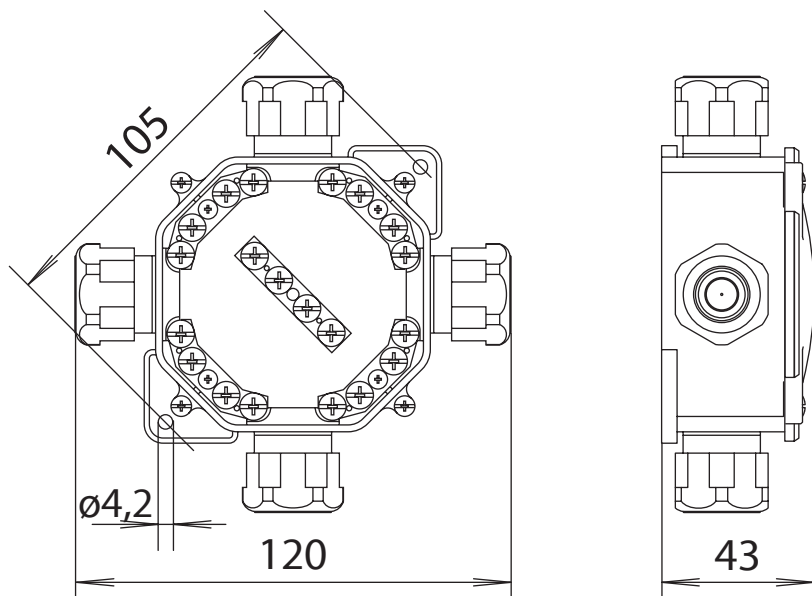

ELEKTROINSTALAČNÍ KRABICE IP67

eleman

- 5x svorkovnice součástí

- Gumové těsnění zaručující krytí

- Předlisovaná vývodka PG 16

Elektroinstalační krabice na povrch

400 V

Obrázek	Obj. č.	Výška (mm)	Šířka (mm)	Hloubka (mm)	EAN kód	Bal./ks
	1000441	120	120	43	5 904 161 513063	8
	1000442	120	120	43	5 904 161 513322	8

Elektroinstalační krabice na povrch

Elektroinstalační krabice v krytí IP67, rychlá a jednoduchá montáž, pro nástěnnou montáž (na omítku), pro umístění na kabelových žlábech, barva šedá 7035 nebo černá 9005, materiál samozhášivý, bezhalogenní. Promontáž odstraníme zaslepený otvor a kabel prostrčíme buďto propíchnutým nebo proříznutým vstupním otvorem. Kabel utěsníme šroubovou vývodkou. Krabice splňují požadavky normy **EN 60670-1**, zkouška žhavou smyčkou 850°C (pro montáž na hořlavé podklady doporučujeme použití nehořlavé podložky).

Technický výkres:

Technické parametry

- Rychlá a jednoduchá montáž
- Krytí IP67
- Jmen. napětí 400 V
- 5x svorkovnice pro připojení až 4 vodičů
- Jmenovitý průřez 4 mm²
- 4 vstupy pro kabely Ø 7–16 mm **PG16**
- Bezhalogenní samozhášivý materiál
- Zkouška žhavou smyčkou na 850°C